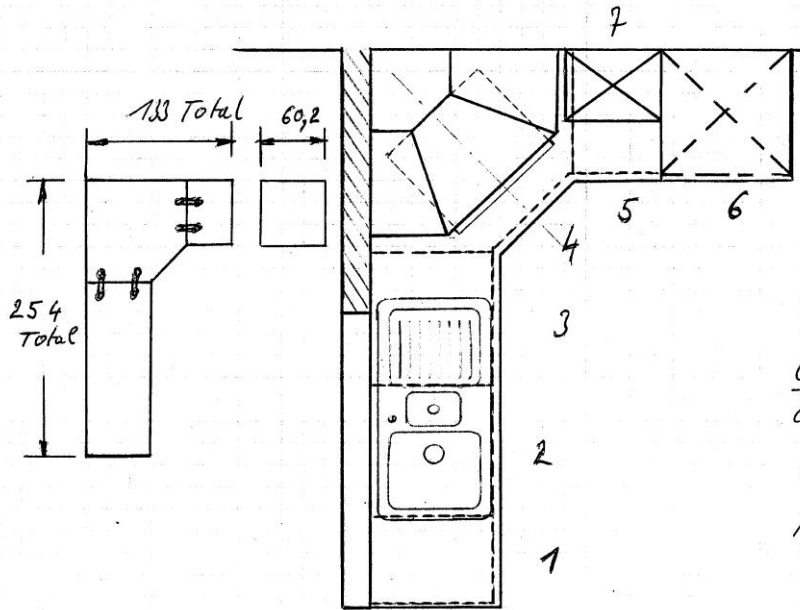

Hoite "Sirius" d'angle  
85x85

- 1 040-01 L
- 2 OSP-60-01 L
- 3 O 60-01 R
- 4 OHA-93-71
- 5 OL-40-06
- 6 K1165-153 R
- 7 B 45-72 R.

Couleur :

Car casse : unilin F8330 V.  
Modern cherry  
Porte : unilin F8752 V.  
VINO  
Poignées : N=5  
(Nouvelles carrées,

## Magnifique cuisine Neuve (d'expo)

Color Vino → façade stratifiée double face

<u>Prix:</u>	Total meubles avec tablettes	
	4 180,00 - Remise 50%	2 090,00
	1 Evier Blanco livit 65 + cuvette Inox	
	498,00 - Remise 50%	249,00
	1 Mitigeur Blanco antes S → à douchette	
	220,00 - Remise 50%	110,00
	1 Hotte d'angle "Sirius" S 234	
	85 x 85 cm (1000 m <sup>3</sup> )	
	1200,00 - Remise 40%	720,00
		<hr/>
		3.169,00 €
	+ TVA 6% (Bâtiment plus de 5 ans)	190,14
		<hr/>
		3.359,00